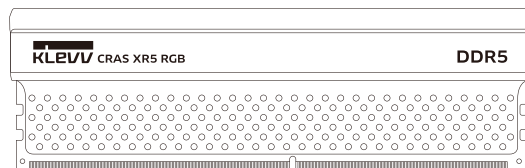

絢麗流光 目眩神迷

-  獨特環形
導光條設計
-  **RGB** 1680 萬色
RGB 客製燈效
-  **PMIC**
電源管理晶片
-  **ODECC**
錯誤校正技術
-  **XMP 3.0** 支援 Intel®
XMP 3.0

DDR5

特色

- 精緻時尚外型設計,炫彩燈效隨心駕馭
- 內建 PMIC 電源管理晶片並採用 On-die ECC 錯誤校正技術,大幅提升電源轉換效率及系統穩定性
- 支援 ASUS Aura Sync/ Gigabyte RGB Fusion/ MSI Mystic Light/ ASRock Polychrome Sync/ Razer Chroma RGB 燈光軟體控制
- 支援 Intel® XMP 3.0 一鍵超頻技術
- 採用嚴苛測試程序,確保高品質與高可靠度
- 低工作電壓、低功耗優勢
- 通過主機板廠 QVL 測試,相容於市面上主流主機板系統

*需使用可相容的硬體環境

產品規格

類型	288 Pin DDR5 無緩衝記憶體 (U-DIMM)	
容量	32GB(16GBx2)	
速度	6000MT/s	6200MT/s
延遲時序	40-40-40-76	40-42-42-78
電壓	1.3V	
尺寸	137.4(L) x 42.5(W) x 8.3(H) mm	
保固聲明	終身有限保固	

訂購資訊

速度	容量	產品型號	EAN 碼
6000MT/s	32GB(16GBx2)	KD5AGUA80-60E400S	4895194967149
6200MT/s	32GB(16GBx2)	KD5AGUA80-62E400S	4895194967156