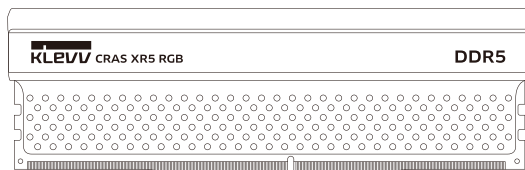

绚丽流光 目眩神迷

DDR5

特色

- 精致时尚外型设计, 炫彩灯效随心驾驭
- 内置PMIC 电源管理芯片, 并采用On-die ECC错误校正技术, 大幅提升电源转换效率及系统稳定性
- 支持 ASUS Aura Sync/ Gigabyte RGB Fusion/ MSI Mystic Light/ ASRock Polychrome Sync/ Razer Chroma RGB 灯光控制软件
- 支援 Intel® XMP 3.0 一键超频技术
- 采用严苛测试程序, 确保高质量与高可靠度
- 更低电压, 更低功耗
- 通过主板厂商 QVL 验证, 兼容于市面上主流主板系统

*需配合相容的硬件环境使用

产品规格

类型	288 Pin DDR5 无缓冲内存 (U-DIMM)	
容量	32GB(16GBx2)	
速度	6000MT/s	6200MT/s
延迟时序	40-40-40-76	40-42-42-78
电压	1.3V	
尺寸	137.4(L) x 42.5(W) x 8.3(H) mm	
保固声明	终身有限保固	

订购资讯

速度	容量	产品型号	EAN 码
6000MT/s	32GB(16GBx2)	KD5AGUA80-60E400S	4895194967149
6200MT/s	32GB(16GBx2)	KD5AGUA80-62E400S	4895194967156