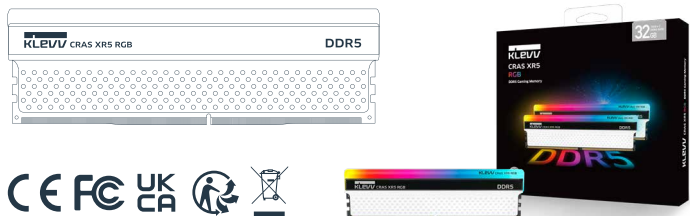

绚丽流光 目眩神迷

- 

独特环形
导光条设计
- 

1680 万色
RGB 客制灯效
- 

PMIC
电源管理芯片
- 

ODECC
错误校正技术
- 

支持 Intel 与
AMD 超频技术

DDR5

特色

- 精致时尚外型设计, 炫彩灯效随心驾驭
- 内置PMIC 电源管理芯片, 并采用On-die ECC错误校正技术, 大幅提升电源转换效率及系统稳定性
- 支持 ASUS Aura Sync/ Gigabyte RGB Fusion/ MSI Mystic Light/ ASRock Polychrome Sync 灯光控制软件
- 支持 Intel® XMP 3.0 与 AMD EXPO™ 一键超频技术
- 采用严苛测试程序, 确保高质量与高可靠性
- 更低电压, 更低功耗
- 通过主板厂商 QVL 验证, 兼容于市面上主流主板系统

产品规格

类型	288 Pin DDR5 无缓冲内存						
容量	32GB(16GBx2), 48GB(24GBx2), 64GB(32GBx2)						
速度	6000MT/s	6000MT/s	6200MT/s	6200MT/s	7000MT/s	7200MT/s	8000MT/s
延迟时序	40-40-40-76	32-38-38-78	40-42-42-78	32-38-38-78	36-46-46-82	36-46-46-84	38-48-48-128
电压	1.3V	1.35V	1.3V	1.35V	1.4V	1.4V	1.55V
尺寸	137.4(L) x 42.5(W) x 8.3(H) mm						
保固声明	终身有限保固						